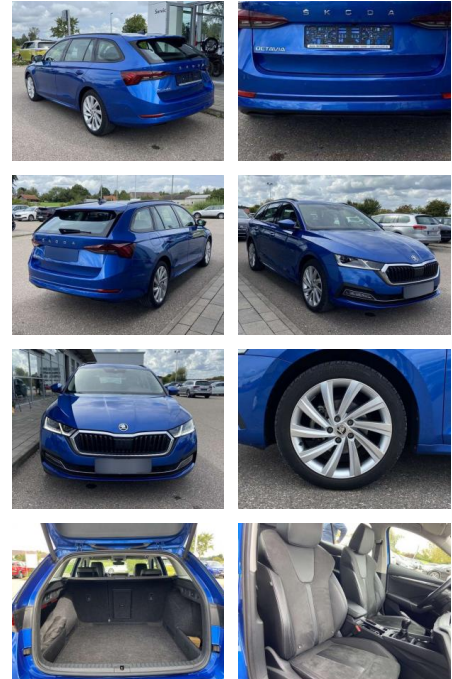

Skoda Octavia Combi 1.5 TSI Style AHK+18"

SS00-034360AAngebotsnr.:

Erstzulassung:	Kilometer:	Farbe:	Leistung:	Kraftstoffart:
01.04.2021	19.694		110 kW / 150 PS	Benzin

PREIS
28.650 €

FINANZIERUNGSBEISPIEL

Laufzeit: 72 Monate Anzahlung: 25 %
 Basis-Finanzierung:* Mtl. Rate:
 Zielraten-Finanzierung:** **197 €**