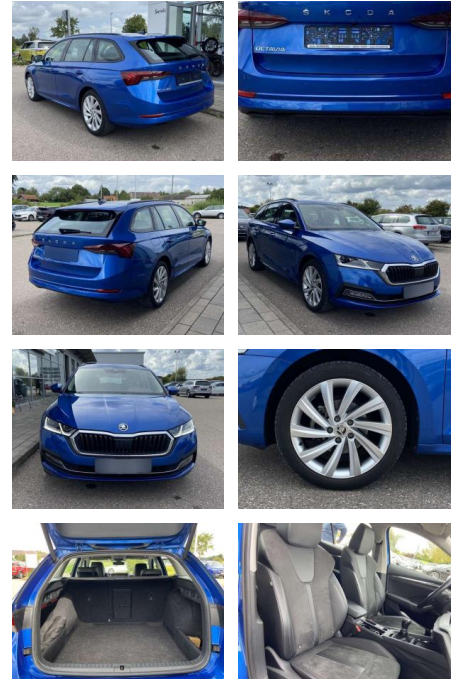

Skoda Octavia Combi 1.5 TSI Style 18"+CANTON

SS00-034360 **Angebotsnr.:**

Erstzulassung:	Kilometer:	Farbe:	Leistung:	Kraftstoffart:
01.04.2021	19.694		110 kW / 150 PS	Benzin

PREIS
27.540 €

FINANZIERUNGSBEISPIEL