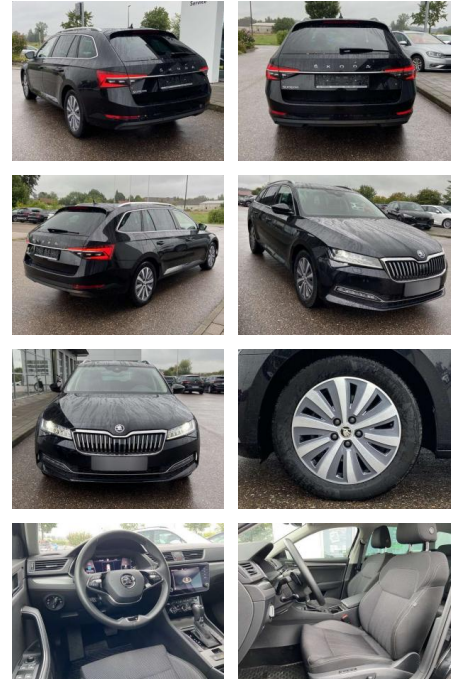

Skoda Superb 2.0 TDI DSG STYLE NAVI+LED+AHK

SS00-060706AAngebotsnr.:

Erstzulassung:	Kilometer:	Farbe:	Leistung:	Kraftstoffart:
01.04.2021	59.411		110 kW / 150 PS	Benzin

PREIS
29.500 €

FINANZIERUNGSBEISPIEL