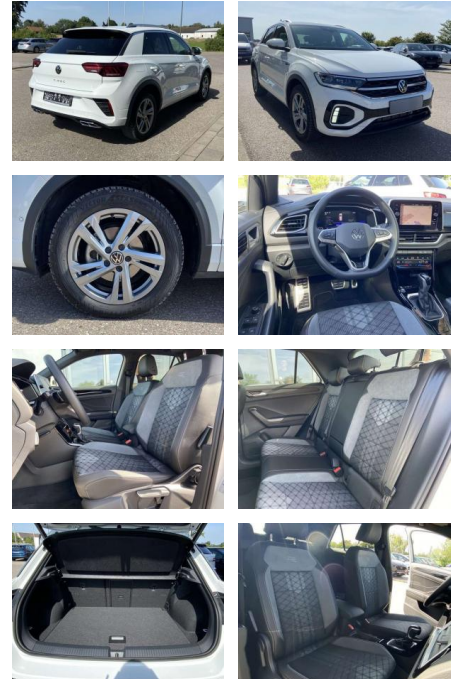

Volkswagen T-Roc 1.5 TSI DSG R-LINE 17"+IQ.DRIVE

SS00-074936 **Angebotsnr.:**

Erstzulassung:	Kilometer:	Farbe:	Leistung:	Kraftstoffart:
01.01.2024	13.150		110 kW / 150 PS	Benzin

PREIS
35.780 €

FINANZIERUNGSBEISPIEL