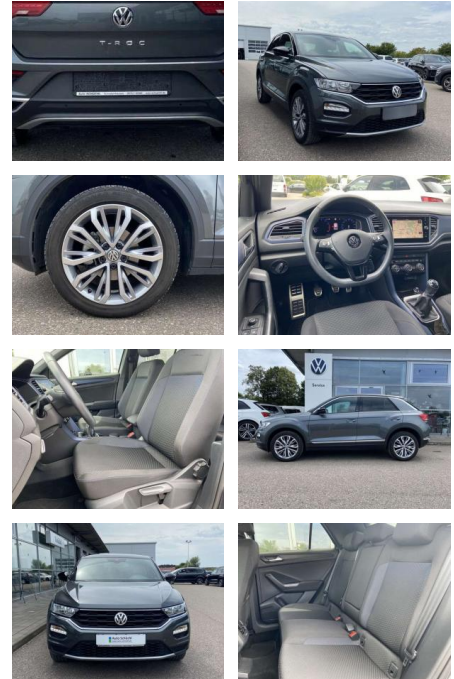

Volkswagen T-Roc 1.5 TSI UNITED 18"+NAVI

SS00-070270 **Angebotsnr.:**

Erstzulassung:	Kilometer:	Farbe:	Leistung:	Kraftstoffart:
01.04.2020	18.138		110 kW / 150 PS	Benzin

PREIS
23.420 €

FINANZIERUNGSBEISPIEL