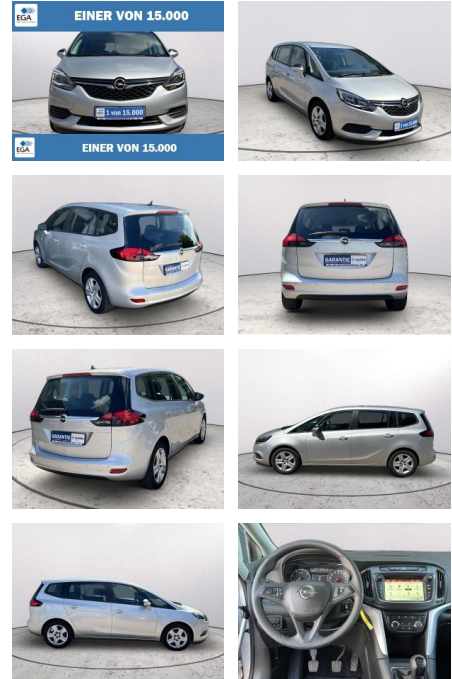

## Opel Zafira 1.6 CDTI Edition \*Navigation\*PDC\*Kli...

AB73-0047-8478 Angebotsnr.:

Erstzulassung:	Kilometer:	Farbe:	Leistung:	Kraftstoffart:
10.07.2017	83.602	Silber	88 kW / 120 PS	Diesel

PREIS  
**14.380 €**

### Besonderheiten

- Audio-Navigationssystem Navi 950 Europa IntelliLink
- AUX-IN-Anschluss
- USB-Schnittstelle
- Freisprecheinrichtung (Bluetooth) mit Sprachsteuerung
- 6 Lautsprecher
- Farbdisplay (CID)
- Bordcomputer
- Klimaanlage
- Tempomat
- Einparkhilfe/Parkpilotsystem vorn + hinten
- Ergonomiesitz vorn
- Außenspiegel elektr. verstell- und heizbar
- 4x Fensterheber elektrisch
- Tagfahrlicht LED
- Zentralverriegelung mit FB
- Getriebe 6-Gang