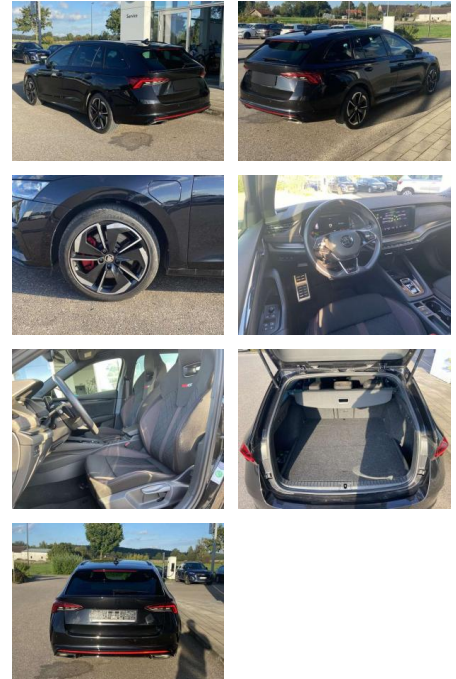

Skoda Octavia Combi RS 1.4 TSI DSG eHybrid

SS00-154227 **Angebotsnr.:**

Erstzulassung:	Kilometer:	Farbe:	Leistung:	Kraftstoffart:
01.06.2021	47.354		180 kW / 245 PS	Benzin

PREIS
28.570 €

FINANZIERUNGSBEISPIEL