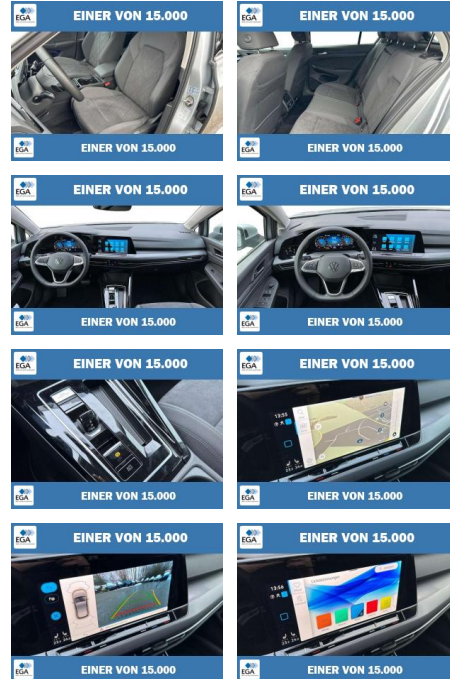

Volkswagen Golf Style DSG+ NAVI+ KAMERA+ ACC+ LE...

TC00-483766 **Angebotsnr.:**

Erstzulassung:	Kilometer:	Farbe:	Leistung:	Kraftstoffart:	Verbr. komb.	CO2-Emission	CO2-Klasse (WLTP)
01.08.2023	8.200	Silber	110 kW / 150 PS	Benzin	5,6 l/100km	126 g/km	D