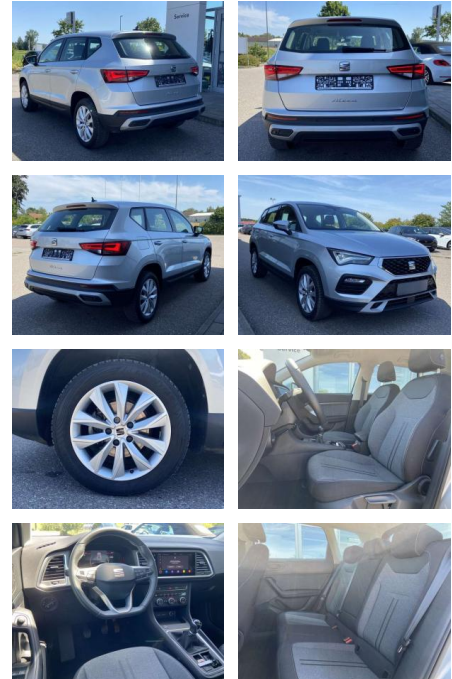

Seat Ateca 1.5 TSI Style 17"+NAVI-PRO+LED

SS00-534961 **Angebotsnr.:**

Erstzulassung:	Kilometer:	Farbe:	Leistung:	Kraftstoffart:
01.05.2023	29.987		110 kW / 150 PS	Benzin

PREIS	FINANZIERUNGSBEISPIEL	
24.450 €	Laufzeit: 72 Monate	Anzahlung: 25 %
	Basis-Finanzierung:**	Mtl. Rate:
	Zielraten-Finanzierung:**	168 €

Ausstattung

Sicherheit

- Anti-Blockiersystem ABS

Multimedia

- Radio

Interieur

- Sitzheizung vorne Mittelarmlehne vorne Lendenwirbelstützen vorne Climatronic Vordersitze höhenverstellbar Kindersitzverankerung für Kindersitzsystem ISOFIX Rücksitzbanklehne geteilt umlegbar mit Mittelarmlehne 2 Leseleuchten vorn und 2 hinten Fußraumbelichtung Multifunktions-Lederlenkrad beheizbar

Exterieur

- Einparkhilfe hinten Leichtmetallräder 17" Licht- und Sicht: LED-Scheinwerfer Rückleuchten in LED-Technik

- 2x hinten Farbe: Reflexsilber Metallic -Fr. 08:00-18:00 Uhr
- Samstags bis 16:00 Uhr geöffnet. Gerne beraten wir Sie über günstige Finanzierungsmodelle und nehmen Ihr derzeitiges Fahrzeug in Zahlung. www.auto-schuechl.de/finanzierung Vornutzung als Mietwagen. Irrtümer
- Änderungen oder Zwischenverkauf vorbehalten. www.auto-schuechl.de