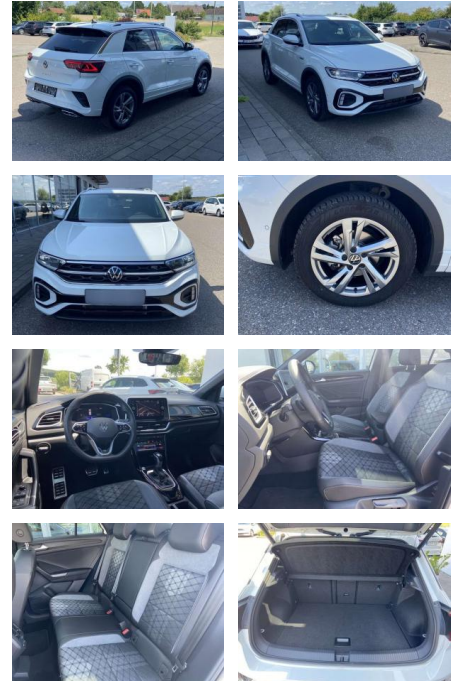

Volkswagen T-Roc 1.5 TSI DSG R-LINE 17"+IQ.DRIVE

SS00-681551 **Angebotsnr.:**

Erstzulassung:	Kilometer:	Farbe:	Leistung:	Kraftstoffart:
01.01.2024	19.998		110 kW / 150 PS	Benzin

PREIS
35.780 €

FINANZIERUNGSBEISPIEL