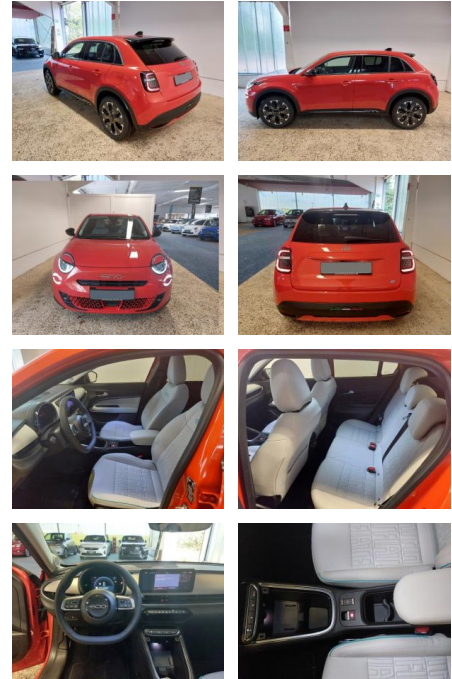

**Fiat 600e La Prima StandHZG Navi Leder**

AH32-PJ00105 **Angebotsnr.:**

Erstzulassung:	Kilometer:	Farbe:	Leistung:	Kraftstoffart:
01.11.2023	9.000	Orange	115 kW / 156 PS	Elektro

<b>PREIS</b> <b>30.970 €</b>	<b>FINANZIERUNGSBEISPIEL</b>	
	Laufzeit: 72 Monate	Anzahlung: 25 %
	Basis-Finanzierung:**	Mtl. Rate:
	Zielraten-Finanzierung:**	<b>213 €</b>