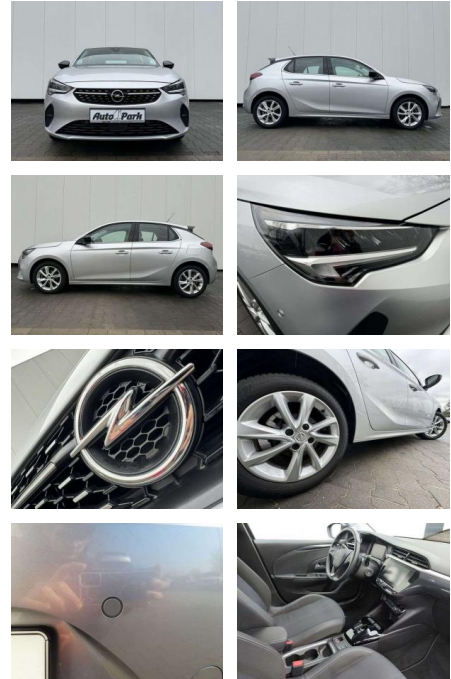

Opel Corsa Corsa 1.2 Turbo Aut. Elegance

AP08-310847 **Angebotsnr.:**

Erstzulassung:	Kilometer:	Farbe:	Leistung:	Kraftstoffart:	Verbr. komb.	CO2-Emission	CO2-Klasse (WLTP)
01.04.2023	18.500	Silber	74 kW / 101 PS	Benzin	5,6 l/100km	127 g/km	D

Ausstattung

Sicherheit

- Anti-Blockiersystem ABS

Multimedia

- Radio

Weiteres

- volldigitales Kombiinstrument
- Touchscreen Display LED-Scheinwerfer
- Adaptives Bremslicht Fernlichtassistent
- 16" Leichtmetallfelgen Klimaanlage Sitz:
- Sitzheizung vorn Einparkhilfe vorn und hinten
- Geschwindigkeitsregler Spur- und Spurhalte-Assistent
- Multifunktions-Lederlenkrad Radio:
- Multimedia Radio mit 7"- Touchscr
- Radiozubehör: DAB-Tuner (DAB+fähig)
- Innenspiegel automatisch abblendbar
- Außenspiegel elek. verstellb. u. beh.(2) Toter-Winkel-Warner
- Getriebe: 8-Stufen-Automatikgetriebe