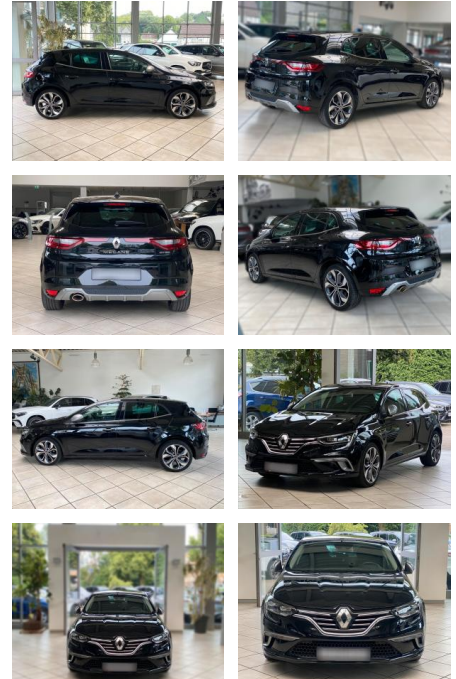

Renault Megane Mégane IV 1.3 TCe 160

LA05-15-38935Angebotsnr.:

Erstzulassung:	Kilometer:	Farbe:	Leistung:	Kraftstoffart:	Verbr. komb.	CO2-Emission	CO2-Klasse (WLTP)
25.11.2019	52.345	Diverse	117 kW / 159 PS	Benzin	5,7 l/100km	131 g/km	D