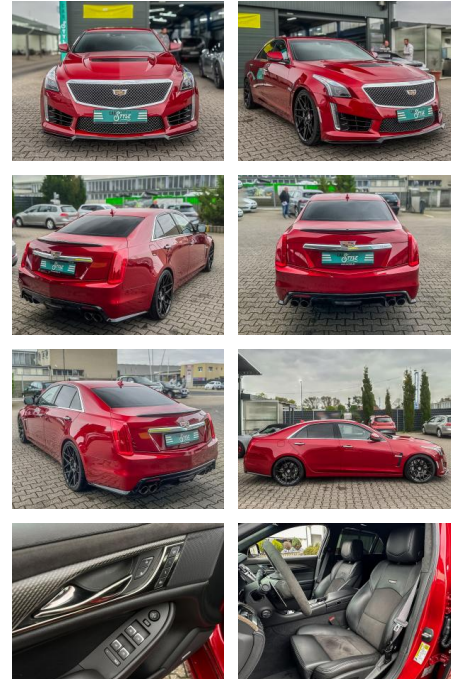

Cadillac CTS 6.2 V8 -V SHZ SB R.CAM HRE WHEELS V...

CS01-FO2407244gebotsnr.:

Erstzulassung:	Kilometer:	Farbe:	Leistung:	Kraftstoffart:
24.03.2016	51.050	Rot	477 kW / 649 PS	Benzin

PREIS
57.790 €

FINANZIERUNGSBEISPIEL