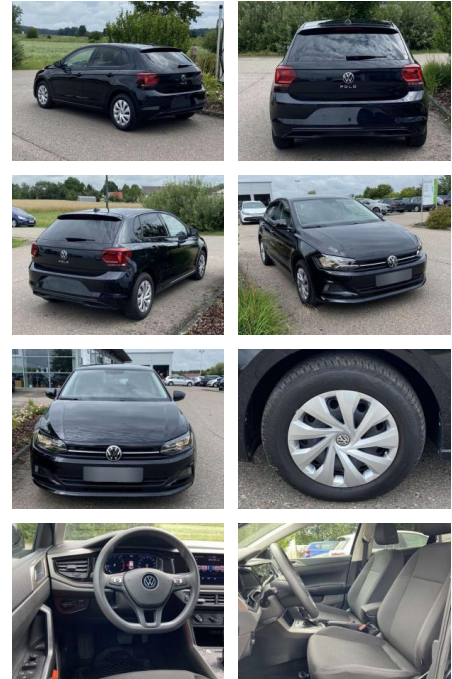

## Volkswagen Polo 1.0 TSI DSG COMFORTLINE NAVI

SS00-042477 **Angebotsnr.:**

| Erstzulassung: | Kilometer: | Farbe: | Leistung:     | Kraftstoffart: |
|----------------|------------|--------|---------------|----------------|
| 01.05.2021     | 46.887     |        | 70 kW / 95 PS | Benzin         |