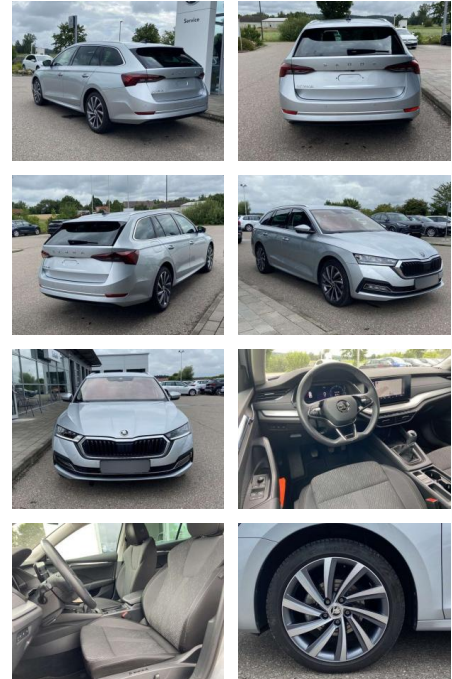

Skoda Octavia Combi 1.5 TSI Style 18"+EL.HECK

SS00-119173 **Angebotsnr.:**

Erstzulassung:	Kilometer:	Farbe:	Leistung:	Kraftstoffart:
01.03.2021	31.587		110 kW / 150 PS	Benzin

PREIS
26.310 €

FINANZIERUNGSBEISPIEL