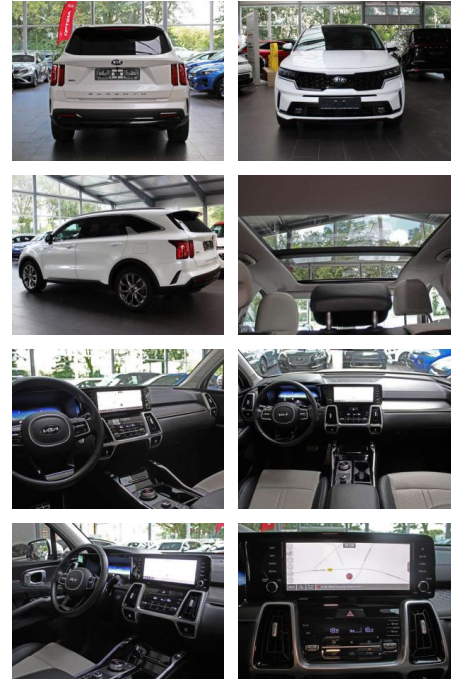

Kia Sorento 2.2 CRDi Platinum 4WD (PANO)

SA14-5078721 Angebotsnr.:

Erstzulassung:	Kilometer:	Farbe:	Leistung:	Kraftstoffart:	Verbr. komb.	CO2-Emission	CO2-Klasse (WLTP)
01.03.2021	86.500	Weiß	148 kW / 201 PS	Benzin	5,7 l/100km	150 g/km	E