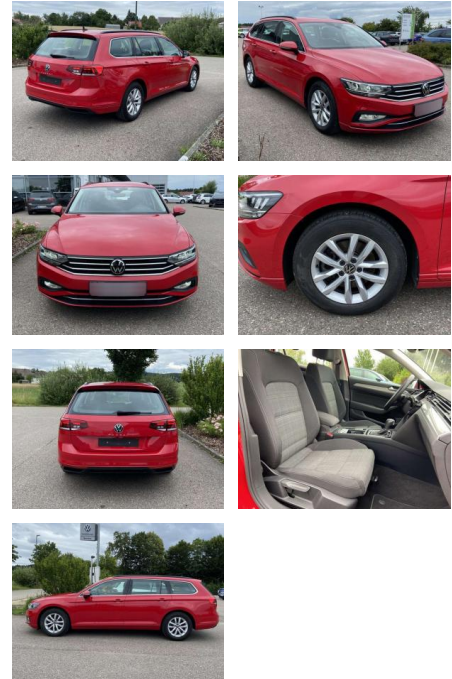

## Volkswagen Passat Variant 2.0 TDI DSG BUSINESS

SS00-074901 **Angebotsnr.:**

Erstzulassung:	Kilometer:	Farbe:	Leistung:	Kraftstoffart:
01.06.2022	53.779		90 kW / 122 PS	Benzin

**PREIS**  
**23.220 €**