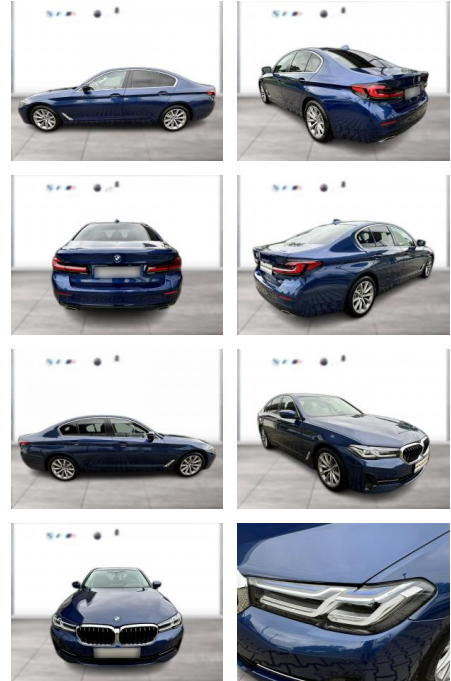

BMW 520d Limousine Head-Up HiFi DAB LED

WG00-260618 Angebotsnr.:

Erstzulassung:	Kilometer:	Farbe:	Leistung:	Kraftstoffart:
01.03.2022	48.999	Blau	140 kW / 190 PS	Diesel

PREIS
41.460 €

FINANZIERUNGSBEISPIEL