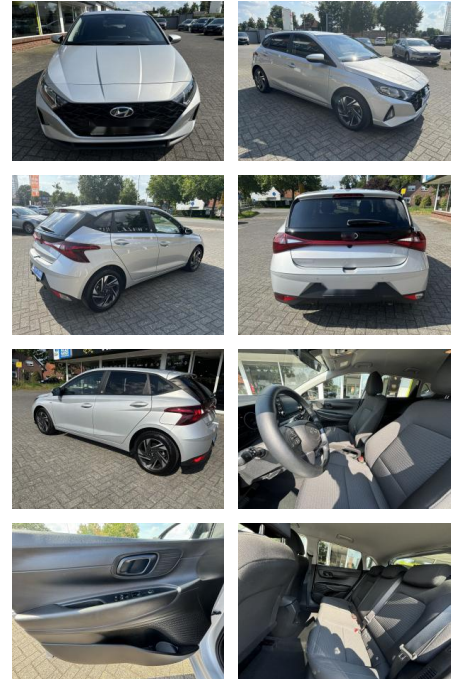

Hyundai i20 Edition 30 Mild-Hybrid

WS04-105803 **Angebotsnr.:**

Erstzulassung:	Kilometer:	Farbe:	Leistung:	Kraftstoffart:
26.02.2022	47.780	Diverse	74 kW / 101 PS	Benzin

PREIS
19.730 €

FINANZIERUNGSBEISPIEL