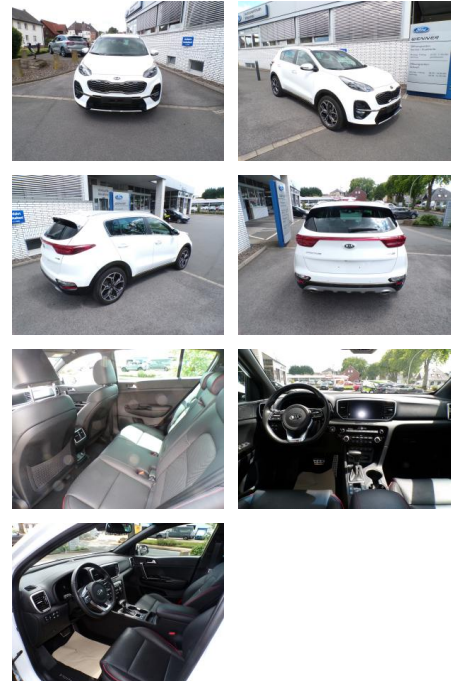

## Kia Sportage 2.0ltr.CRDI MILD HYBRID GT-LINE 4WD

AW16-08382 **Angebotsnr.:**

Erstzulassung:	Kilometer:	Farbe:	Leistung:	Kraftstoffart:
29.07.2020	54.700	Weiß	136 kW / 185 PS	Hybrid (D)

**PREIS**  
**25.310 €**