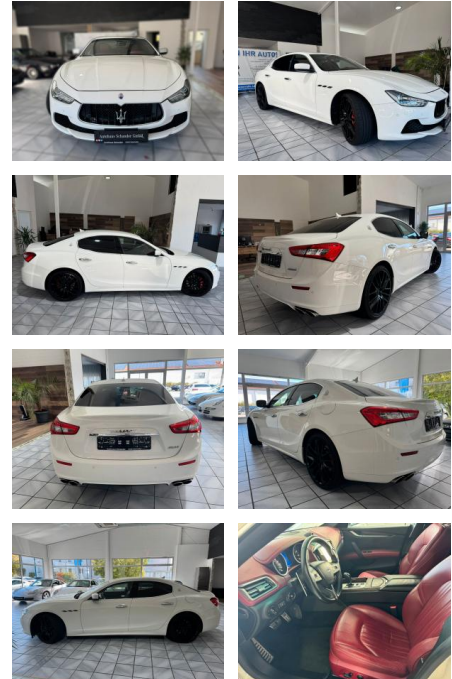

Maserati Ghibli 3.0 V6 S

SO02-5-147332 **Angebotsnr.:**

Erstzulassung:	Kilometer:	Farbe:	Leistung:	Kraftstoffart:	Verbr. komb.	CO2-Emission	CO2-Klasse (WLTP)
25.06.2015	56.211	Diverse	301 kW / 409 PS	Benzin	10,4 l/100km	242 g/km	G