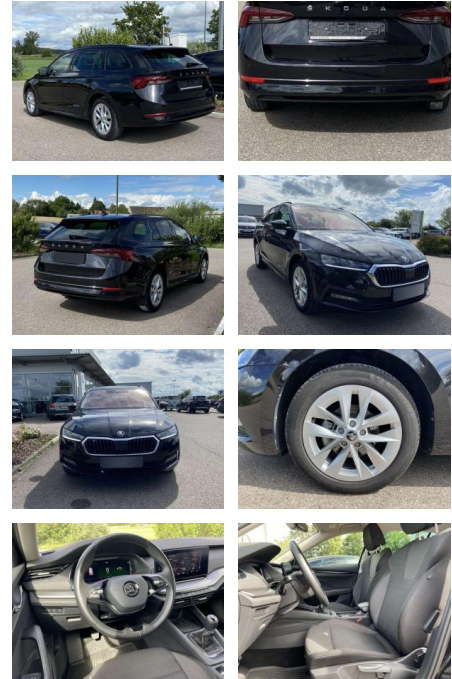

## Skoda Octavia Combi 2.0 TDI Ambition Alu-17"

SS00-105165 **Angebotsnr.:**

Erstzulassung:	Kilometer:	Farbe:	Leistung:	Kraftstoffart:
01.02.2021	47.945		85 kW / 116 PS	Benzin

**PREIS**  
**23.220 €**

**FINANZIERUNGSBEISPIEL**  
Laufzeit: 72 Monate      Anzahlung: 25 %  
Basis-Finanzierung:\*      Mtl. Rate:  
Zielraten-Finanzierung:\*\* **1160 €**