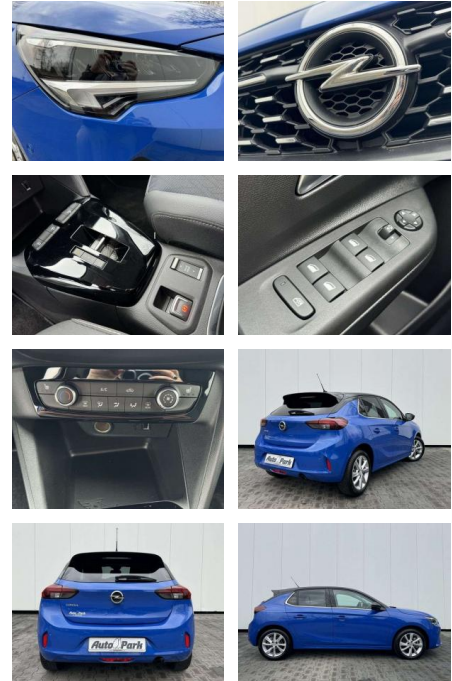

Opel Corsa Corsa 1.2 Turbo Aut. Elegance

AP08-310121 **Angebotsnr.:**

Erstzulassung:	Kilometer:	Farbe:	Leistung:	Kraftstoffart:	Verbr. komb.	CO2-Emission	CO2-Klasse (WLTP)
01.12.2022	26.950	Blau	74 kW / 101 PS	Benzin	5,6 l/100km	127 g/km	D

Sicherheit

- Anti-Blockiersystem ABS

Multimedia

- Radio

Weiteres

- volldigitales Kombiinstrument
- Touchscreen Display LED-Scheinwerfer
- Adaptives Bremslicht Fernlichtassistent
- 16" Leichtmetallfelgen Klimaanlage Sitz:
- Sitzheizung vorn Einparkhilfe vorn und hinten
- Geschwindigkeitsregler Spur- und Spurhalte-Assistent
- Multifunktions-Lederlenkrad Radio:
- Multimedia Radio mit 7"- Touchscr
- Radiozubehör: DAB-Tuner (DAB+fähig)
- Innenspiegel automatisch abblendbar
- Außenspiegel elek. verstellb. u. beh.(2) Toter-Winkel-Warner
- Getriebe: 8-Stufen-Automatikgetriebe