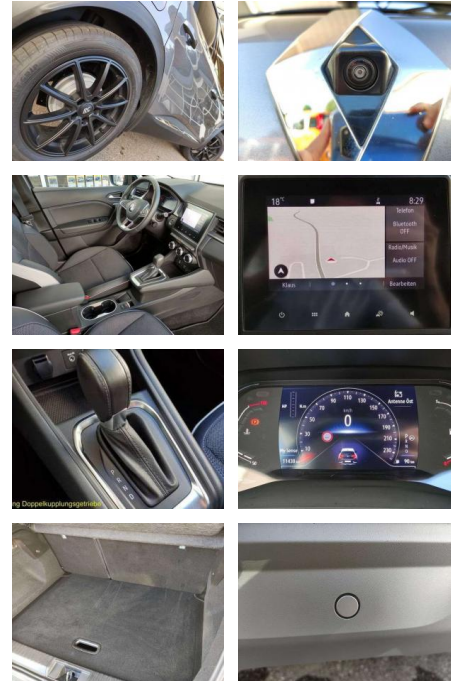

Ihr Ansprechpartner

Herr Frank Granderath

E-Mail: granderath@autohaus-wandner.de

Telefon: 0202 7589627

Autohaus Rainer Wandner Service & Vertriebs KG
Berliner Straße 39 - 42275 Wuppertal - Tel.: 0202 / 758960

Renault Captur Captur TCe 140 EDC GPF

AP08-309605 **Angebotsnr.:**

Erstzulassung:	Kilometer:	Farbe:	Leistung:	Kraftstoffart:	Verbr. komb.	CO2-Emission	CO2-Klasse (WLTP)
01.09.2021	33.000	grau	103 kW / 140 PS	Benzin	6,0 l/100km	136 g/km	E

PREIS
21.580 €

FINANZIERUNGSBEISPIEL

Laufzeit: 72 Monate   Anzahlung: 25 %
Basis-Finanzierung:*   Mtl. Rate:
Zielraten-Finanzierung:** **148 €**

* Basisfinanzierung: Anzahlung: 5.395 Euro, Laufzeit: 72 Monate, Nettodarlehen: 16.185 Euro, Gesamtbetrag: 24.003 Euro, Zinssätze: 4.88% Sollz. (gebunden), 4.99% eff.
** Zielratenfinanzierung: Anzahlung: 5.395 Euro, Laufzeit: 72 Monate, Nettodarlehen: 16.185 Euro, Zielrate: 10.790 Euro, Gesamtbetrag: 24.945 Euro, Zinssätze: 4.88% Sollz. (gebunden), 4.99% eff.,

Vermittlung für: Santander Consumer Bank
Repräsentatives Beispiel gem. § 17 Abs. 4 PAngV. Diese Finanzierungsangebote sind Beispiele. Gerne ermitteln wir für Sie Ihr individuelles Angebot.

Ausstattung

Sicherheit

- Anti-Blockiersystem ABS

Weiteres

- Klimaautomatik Alufelgen 18 Zoll
  Ambientebeleuchtung Digitales Kombiinstrument DYNAMIC SELECT ECO Mode zur Reichweitenoptimierung
- Sch Einparkhilfe vorne und hinten
  Geschwindigkeits-Regelanlage (GRA)
  Getriebe: 7-Gang Doppelkupplungsgetriebe
  Isofix-Kindersitzbefestigung Beif.hint.
  Lenkrad in Lederoptik Lenkrad mit Schaltwippen Lichtsensor Keyless Access
  Schlüsselloser Schließ- und Startsystem
  Multifunktionslenkrad Navigation
  Rückfahrkamera Sitze: Rücksitzbank umklappbar Tempopilot mit Geschwindigkeitsbegrenzer
  Verkehrszeichenerkennung
  Voll-LED-Scheinwerfer LED PURE VISION

- el.einstell-und beheizbar Airbags Fahrer
- Beifahr.
- Kopf.
- Seiten ABS mit el. Bremskraftverteilung (EBV) Räder: Notrad mit Wagenheber
  LED-Rückleuchten Standard Lenkrad höhen- und tiefenverstellbar
  Tagfahrlicht Sitze: Fahrersitz höhenverstellbar Wegfahrsperre
  Zentralverriegelung mit Funkfernbedienun
  eCall-Notrufsystem Servolenkung
  Reifendruckkontrollsystem
  Ottopartikelfilter Mittelkonsole
- Becherhalter
- Armlehne Sitzheizung pro Sitz 295 Euro
  Aufpreis Ihnen Ihr neues Auto auch bis zu Ihrer Haustüre. : -
  Anhängerkupplung (Preis auf Anfrage) -
  Sitzheizung pro Sitz 295
- - Mailling - anrufen - kennenlernen -
  vertrauen Finanzierung und Leasing: -