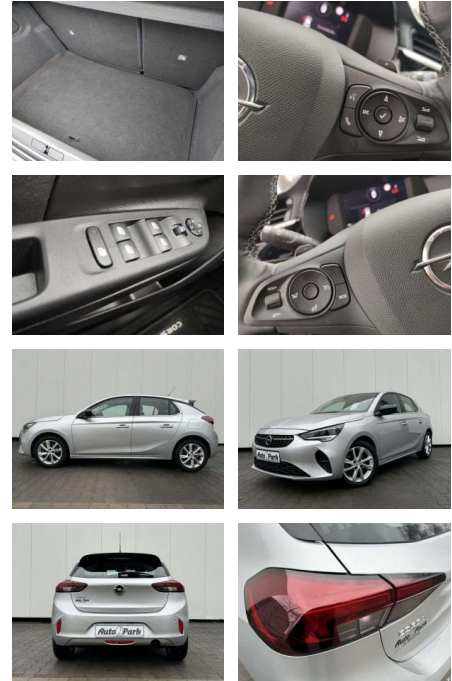

Opel Corsa Corsa 1.2 Turbo Aut. Elegance

AP08-310697 **Angebotsnr.:**

Erstzulassung:	Kilometer:	Farbe:	Leistung:	Kraftstoffart:	Verbr. komb.	CO2-Emission	CO2-Klasse (WLTP)
01.01.2023	4.900	Silber	74 kW / 101 PS	Benzin	5,6 l/100km	127 g/km	D

Ausstattung

Sicherheit

- Anti-Blockiersystem ABS

Multimedia

- Radio

Weiteres

- volldigitales Kombiinstrument
- Touchscreen Display LED-Scheinwerfer
- Adaptives Bremslicht Fernlichtassistent
- 16" Leichtmetallfelgen Klimaanlage Sitz:
- Sitzheizung vorn Einparkhilfe vorn und hinten
- Geschwindigkeitsregler Spur- und Spurhalte-Assistent
- Multifunktions-Lederlenkrad Radio:
- Multimedia Radio mit 7"- Touchscr
- Radiozubehör: DAB-Tuner (DAB+fähig)
- Innenspiegel automatisch abblendbar
- Außenspiegel elek. verstellb. u. beh.(2) Toter-Winkel-Warner
- Getriebe: 8-Stufen-Automatikgetriebe