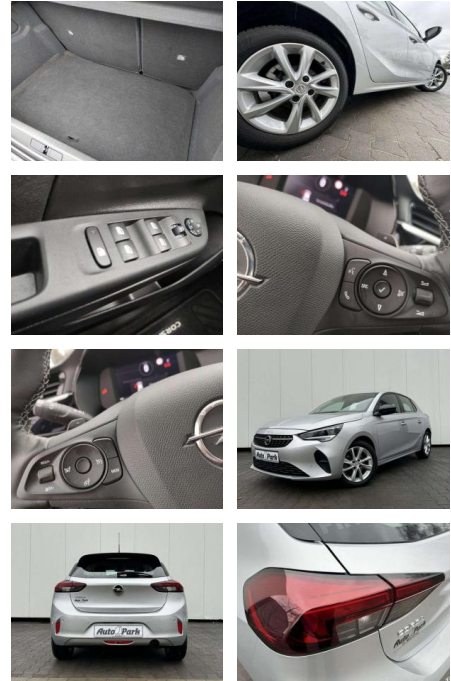

## Opel Corsa Corsa 1.2 Turbo Aut. Elegance

AP08-310740 **Angebotsnr.:**

Erstzulassung:	Kilometer:	Farbe:	Leistung:	Kraftstoffart:	Verbr. komb.	CO2-Emission	CO2-Klasse (WLTP)
01.01.2023	17.900	Silber	74 kW / 101 PS	Benzin	5,6 l/100km	127 g/km	D

## Ausstattung

**Sicherheit**

- Anti-Blockiersystem ABS

**Multimedia**

- Radio

**Weiteres**

- volldigitales Kombiinstrument
- Touchscreen Display LED-Scheinwerfer
- Adaptives Bremslicht Fernlichtassistent
- 16" Leichtmetallfelgen Klimaanlage Sitz:
- Sitzheizung vorn Einparkhilfe vorn und hinten
- Geschwindigkeitsregler Spur- und Spurhalte-Assistent
- Multifunktions-Lederlenkrad Radio:
- Multimedia Radio mit 7"- Touchscr
- Radiozubehör: DAB-Tuner (DAB+fähig)
- Innenspiegel automatisch abblendbar
- Außenspiegel elek. verstellb. u. beh.(2) Toter-Winkel-Warner
- Getriebe: 8-Stufen-Automatikgetriebe