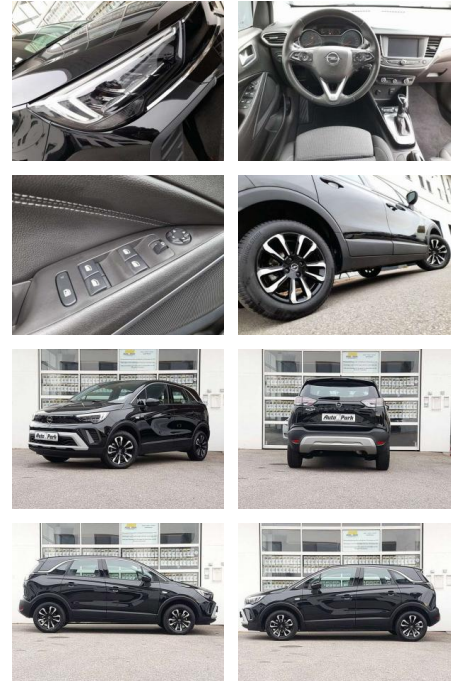

**Opel Crossland Aut Elegance NAVI/APP~LED~LR**

AP08-310243 **Angebotsnr.:**

Erstzulassung:	Kilometer:	Farbe:	Leistung:	Kraftstoffart:	Verbr. komb.	CO2-Emission	CO2-Klasse (WLTP)
01.07.2022	8.200	Schwarz	96 kW / 131 PS	Benzin	6,0 l/100km	136 g/km	E