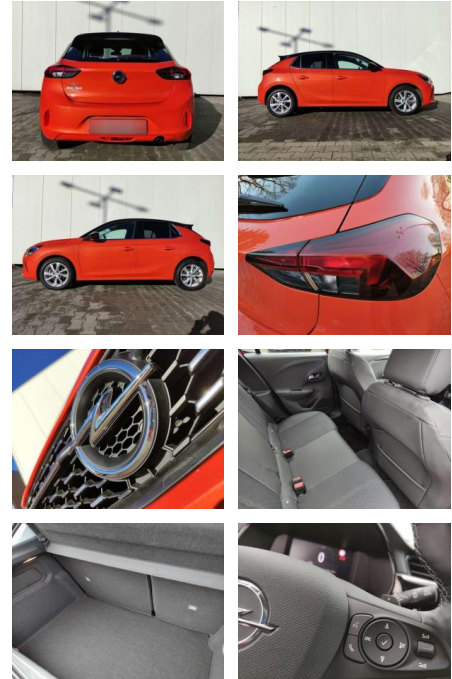

Opel Corsa Corsa 1.2 Turbo Aut. Elegance

AP08-310742 **Angebotsnr.:**

Erstzulassung:	Kilometer:	Farbe:	Leistung:	Kraftstoffart:	Verbr. komb.	CO2-Emission	CO2-Klasse (WLTP)
01.02.2023	11.000		74 kW / 101 PS	Benzin	5,6 l/100km	127 g/km	D

Ausstattung

Sicherheit

- Anti-Blockiersystem ABS

Multimedia

- Radio

Weiteres

- volldigitales Kombiinstrument
- Touchscreen Display LED-Scheinwerfer
- Adaptives Bremslicht Fernlichtassistent
- 16" Leichtmetallfelgen Klimaanlage Sitz:
- Sitzheizung vorn Einparkhilfe vorn und hinten
- Geschwindigkeitsregler Spur- und Spurhalte-Assistent
- Multifunktions-Lederlenkrad Radio:
- Multimedia Radio mit 7"- Touchscr
- Radiozubehör: DAB-Tuner (DAB+fähig)
- Innenspiegel automatisch abblendbar
- Außenspiegel elek. verstellb. u. beh.(2) Toter-Winkel-Warner
- Getriebe: 8-Stufen-Automatikgetriebe

- 12V in der Mittelkonsole
- Sicht-Ausstattung Umgebungsbeleuchtung
- Navi via App USB-Schnittstelle
- Lichtsensor und Regensensor
- Zentralverriegelung: 2 Zündschlüssel
- Zentralverriegelung m. Funkfernbedienung
- Wärmeschutzverglasung
- getönt Vorrüstung für Kindersitz
- "ISOFIX" vorn Vorrüstung für Kindersitz
- "ISOFIX" hint. Apple CarPlay und Android Auto
- Pollenfilter Parkbremse
- elektrisch Dreipunktsicherheitsgurte (5)
- Drehzahlmesser Dachspoiler Bremsleuchte
- dritte Bordcomputer
- Außenspiegelgehäuse in schwarz
- Airbag: Kopfairbags vorn und hinten
- Airbag Seitenairbags vorn Airbag Fahrer- und Bei.seite
- "Full-Size" Ablagefächer
- Parkpilot
- Einparkhilfe hinten Park & Go
- Elektronisches Stabilitätsprog. ESP