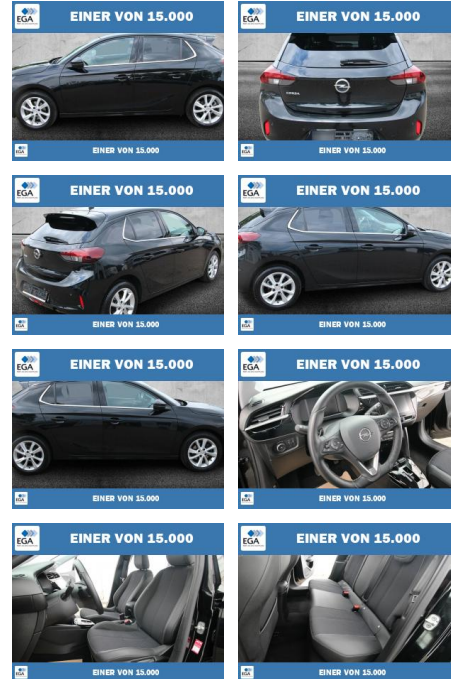

Opel Corsa 1.2 Turbo Automatik Elegance LED

PW01-55110-007 Angebotsnr.:

| Erstzulassung: | Kilometer: | Farbe: | Leistung: | Kraftstoffart: |
|----------------|------------|---------|----------------|----------------|
| 01.01.2023 | 61.440 | Schwarz | 74 kW / 101 PS | Benzin |