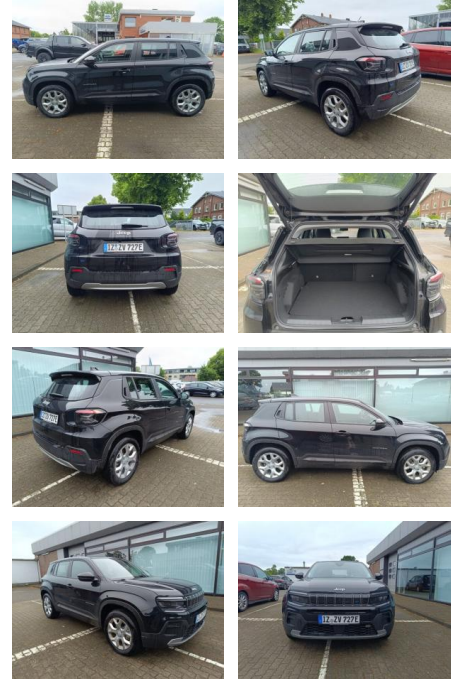

Jeep Avenger Altitude Elektro Navi 360

AH32-PJK1667Angebotsnr.:

Erstzulassung:	Kilometer:	Farbe:	Leistung:	Kraftstoffart:
01.06.2023	8.500	Schwarz	115 kW / 156 PS	Elektro

PREIS
29.530 €

FINANZIERUNGSBEISPIEL