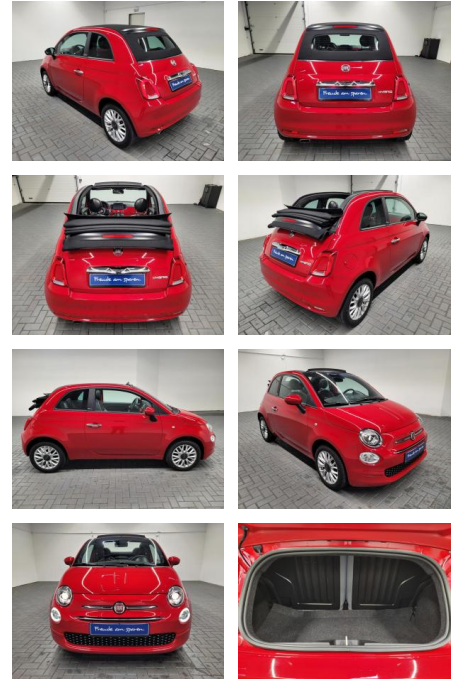

Fiat 500 "C Lounge Navi/PDC/CarPlay/Klima

AM35-26321 **Angebotsnr.:**

Erstzulassung:	Kilometer:	Farbe:	Leistung:	Kraftstoffart:
30.03.2021	32.890		51 kW / 69 PS	Benzin

PREIS	FINANZIERUNGSBEISPIEL	
17.730 €	Laufzeit: 72 Monate Anzahlung: 25 % Basis-Finanzierung:* Mtl. Rate: Zielraten-Finanzierung:** 122 €	* Basisfinanzierung: Anzahlung: 4.433 Euro, Laufzeit: 72 Monate, Nettodarlehen: 13.298 Euro, Gesamtbetrag: 19.721 Euro, Zinssätze: 4.88% Sollz. (gebunden), 4.99% eff. ** Zielratenfinanzierung: Anzahlung: 4.433 Euro, Laufzeit: 72 Monate, Nettodarlehen: 13.298 Euro, Zielrate: 8.865 Euro, Gesamtbetrag: 20.495 Euro, Zinssätze: 4.88% Sollz. (gebunden), 4.99% eff., Vermittlung für: Santander Consumer Bank Repräsentatives Beispiel gem. § 17 Abs. 4 PAngV. Diese Finanzierungsangebote sind Beispiele. Gerne ermitteln wir für Sie Ihr individuelles Angebot.