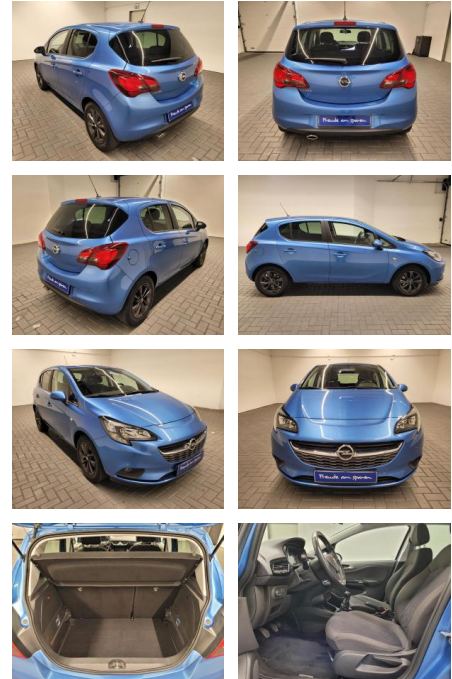

Opel Corsa 120 Jahre IntelliLink/AHK/SHZ/LHZ

AM35-26346 **Angebotsnr.:**

Erstzulassung:	Kilometer:	Farbe:	Leistung:	Kraftstoffart:
18.09.2019	141.300		74 kW / 101 PS	Benzin

PREIS
11.600 €

FINANZIERUNGSBEISPIEL