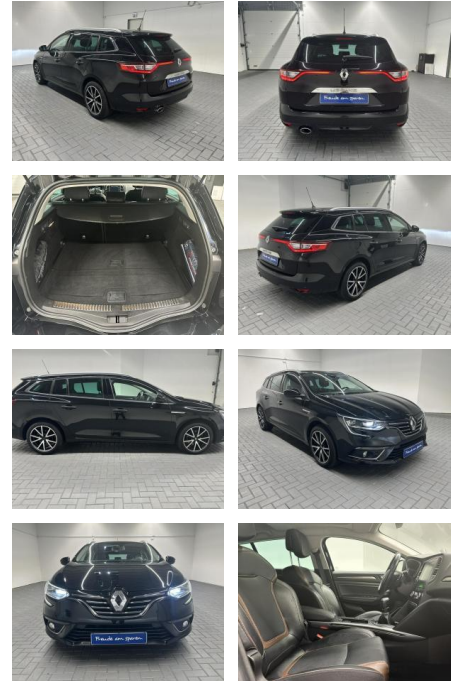

## Renault Megane Grandtour Symphony LED/Navi/HUD

AM35-26254 **Angebotsnr.:**

Erstzulassung:	Kilometer:	Farbe:	Leistung:	Kraftstoffart:
21.03.2018	104.000		97 kW / 132 PS	Benzin

**PREIS**  
**16.500 €**