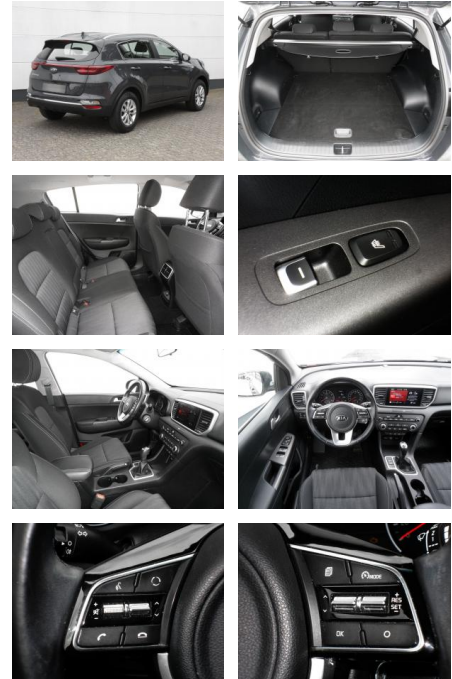

Kia Sportage Edition 7 2WD

NK01-085791 **Angebotsnr.:**

Erstzulassung:	Kilometer:	Farbe:	Leistung:	Kraftstoffart:
25.08.2021	26.873	Diverse	97 kW / 132 PS	Benzin

PREIS
19.430 €

FINANZIERUNGSBEISPIEL

Laufzeit: 72 Monate Anzahlung: 25 %
Basis-Finanzierung:* Mtl. Rate:
Zielraten-Finanzierung:** **134 €**