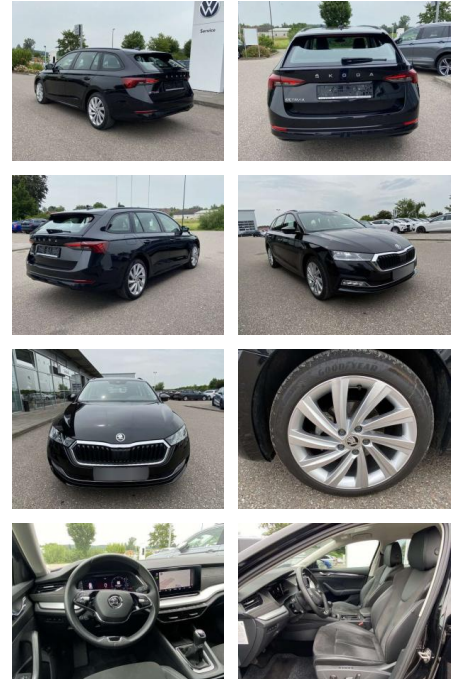

## Skoda Octavia Combi 1.5 TSI STYLE First

SS00-036228 **Angebotsnr.:**

Erstzulassung:	Kilometer:	Farbe:	Leistung:	Kraftstoffart:
01.02.2021	16.382		110 kW / 150 PS	Benzin

**PREIS**  
**26.920 €**