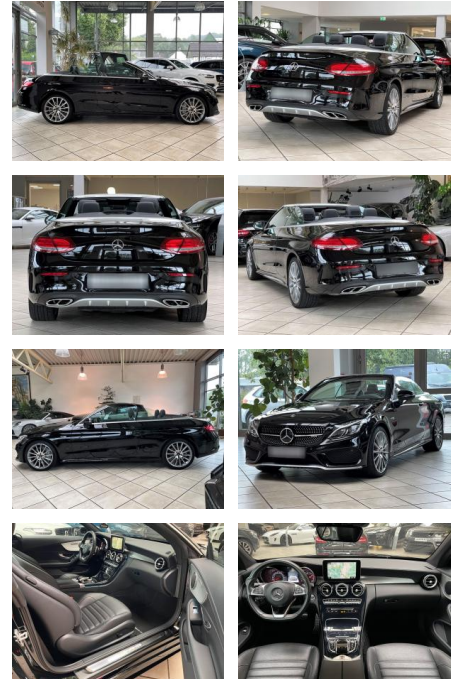

Mercedes-Benz C 43 AMG Cabrio 4Matic

LA05-80-57639Angebotsnr.:

Erstzulassung:	Kilometer:	Farbe:	Leistung:	Kraftstoffart:	Verbr. komb.	CO2-Emission	CO2-Klasse (WLTP)
26.05.2017	56.912	Diverse	270 kW / 367 PS	Benzin	8,3 l/100km	190 g/km	G