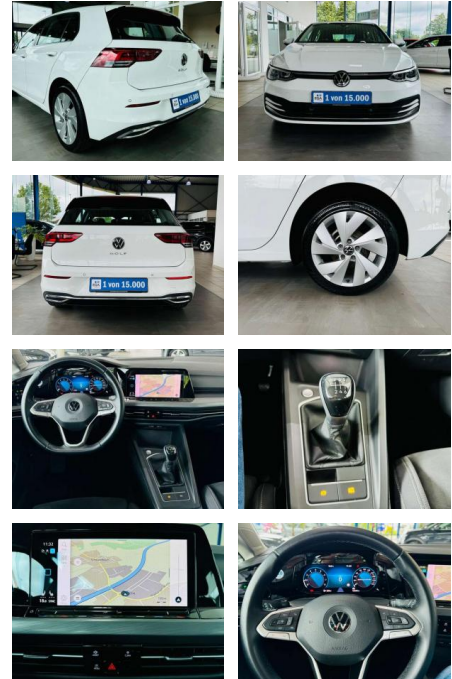

Volkswagen Golf 1.5 TSI Style NAV LED PDC vo+hi

AV01-004911-48 Angebotsnr.:

Erstzulassung:	Kilometer:	Farbe:	Leistung:	Kraftstoffart:	Verbr. komb.	CO2-Emission	CO2-Klasse (WLTP)
01.09.2020	46.500	Weiß	96 kW / 131 PS	Benzin	5,3 l/100km	121 g/km	D

Ausstattung

Sicherheit

- Anti-Blockiersystem ABS

Multimedia

- Radio

Weiteres

- 1 von 15.000 Fahrzeugen - . Das Fahrzeug ist scheckheftgepflegt! Letzter Service am 26725KM!!! Sonderausstattung Audio-Navigationssystem Discover Pro Streaming & Internet (Touchscreen
- Bluetooth
- USB) (Fahrerassistenz-System: Verkehrszeichenerkennung
- Radioempfang digital (DAB+)
- Sprachsteuerungs-System
- Mobile Online Dienste App-Connect inkl. App-Connect Wireless und Apple CarPlay
- Frontkamera (Multifunktionskamera Frontscheibe)) Ausstattungs-Paket:

- Scheibenwischer mit Regensensor
- Innenspiegel mit Ablendautomatik
- Frontkamera (Multifunktionskamera Frontscheibe)) Lautsprecher (7
- vorn und hinten) Mobile Online Dienste We Connect Plus Sonderlackierung Pure-White Serienausstattung 3-Punkt-Sicherheitsgurt hinten mitte Abbiege- und Allwetterlicht / Schlechtwetter-Licht Airbag Fahrer-/Beifahrerseite
- Beifahrerairbag abschaltbar
- Ambiente-Beleuchtung (30 Farben)
- Antennen-Diversity Anti-Blockier-System (ABS) Antriebsart: Frontantrieb
- Ausstattung Style Automatische Fahrlichtschaltung (ALS) mit Leaving Home / Coming-Home-Lichtfunktion
- Außenspiegel Wagenfarbe Außenspiegel elektr. verstell- und heizbar
- mit Memory Außenspiegel mit