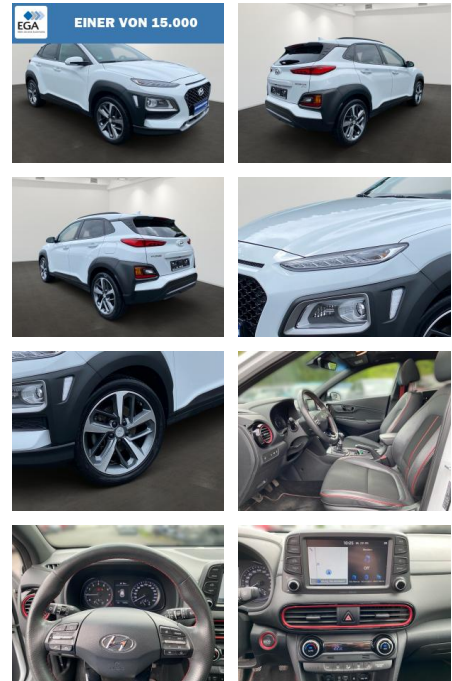

Hyundai Kona 1.0 T-GDI Advantage+ 2WD (EURO 6d-T...

BR01-MD_531206gebotsnr.:

Erstzulassung:	Kilometer:	Farbe:	Leistung:	Kraftstoffart:
20.08.2020	72.200		88 kW / 120 PS	Benzin

PREIS	FINANZIERUNGSBEISPIEL	
17.670 €	Laufzeit: 72 Monate Anzahlung: 25 % Basis-Finanzierung:* Mtl. Rate: Zielraten-Finanzierung:** 122 €	* Basisfinanzierung: Anzahlung: 4.418 Euro, Laufzeit: 72 Monate, Nettodarlehen: 13.253 Euro, Gesamtbetrag: 19.654 Euro, Zinssätze: 4.88% Sollz. (gebunden), 4.99% eff. ** Zielratenfinanzierung: Anzahlung: 4.418 Euro, Laufzeit: 72 Monate, Nettodarlehen: 13.253 Euro, Zielrate: 8.835 Euro, Gesamtbetrag: 20.426 Euro, Zinssätze: 4.88% Sollz. (gebunden), 4.99% eff., Vermittlung für: Santander Consumer Bank Repräsentatives Beispiel gem. § 17 Abs. 4 PAngV. Diese Finanzierungsangebote sind Beispiele. Gerne ermitteln wir für Sie Ihr individuelles Angebot.