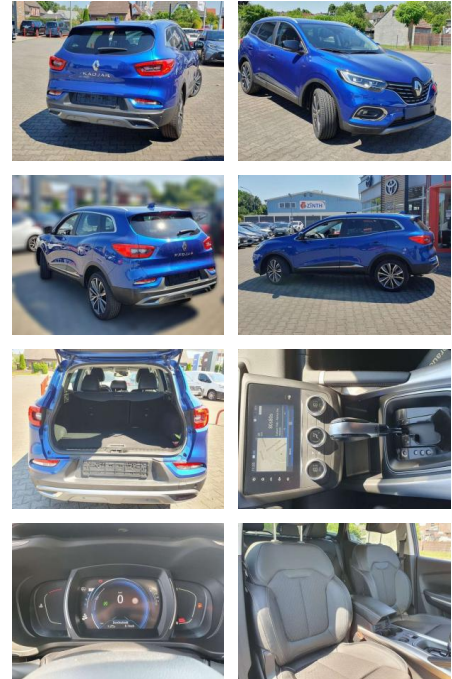

Renault Kadjar TCe 160 EDC GPF BOSE EDITION

BG05-54_1658Angebotsnr.:

Erstzulassung:	Kilometer:	Farbe:	Leistung:	Kraftstoffart:
01.04.2019	50.850	Stahlblau	117 kW / 159 PS	Benzin

PREIS
21.180 €

FINANZIERUNGSBEISPIEL