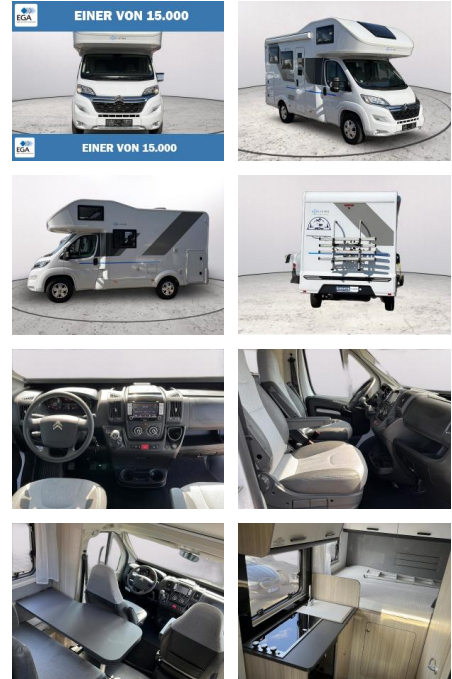

Ihr Ansprechpartner

Herr Frank Granderath

E-Mail: granderath@autohaus-wandner.de
Telefon: 0202 7589627

Autohaus Rainer Wandner Service & Vertriebs KG
Berliner Straße 39 - 42275 Wuppertal - Tel.: 0202 / 758960

Sun Living A60 SP X-TRA A60 SP X-TRA *Markise *K...

AB73-0072-21787 Angebotsnr.:

Erstzulassung:	Kilometer:	Farbe:	Leistung:	Kraftstoffart:
02.03.2022	48.913	Weiß	103 kW / 140 PS	Diesel

PREIS
50.840 €

FINANZIERUNGSBEISPIEL
Laufzeit: 72 Monate   Anzahlung: 25 %
Basis-Finanzierung:*   Mtl. Rate:
Zielraten-Finanzierung:**   **350 €**

* Basisfinanzierung: Anzahlung: 12.710 Euro, Laufzeit: 72 Monate, Nettodarlehen: 38.130 Euro, Gesamtbetrag: 56.548 Euro, Zinssätze: 4.88% Sollz. (gebunden), 4.99% eff.
** Zielratenfinanzierung: Anzahlung: 12.710 Euro, Laufzeit: 72 Monate, Nettodarlehen: 38.130 Euro, Zielrate: 25.420 Euro, Gesamtbetrag: 58.768 Euro, Zinssätze: 4.88% Sollz. (gebunden), 4.99% eff.,

Vermittlung für: Santander Consumer Bank
Repräsentatives Beispiel gem. § 17 Abs. 4 PAngV. Diese Finanzierungsangebote sind Beispiele. Gerne ermitteln wir für Sie Ihr individuelles Angebot.

Ausstattung

Besonderheiten

- Fahrerhaus Klimaanlage
- elektrische Trittstufe
- Navigationssystem
- Markise
- Parksensoren hinten
- Rückfahrkamera
- Tempomat
- Fahrradträger für 4 Fahrräder
- Panorama Dachfenster Front
- faltverdunkelung Fahrerhaus
- Zentralverriegelung mit Fernbedienung
- Standheizung
- Winterfest
- Fliegenschutz Wohnraum
- Kühlschrank
- 3 Flammen Kocher
- Heckgarage mit 2 Türen links und rechts
- Gasheizung
- Fahrerhaussitze höhen- bzw. neigungsverstellbar mit Armlehnen und

- Cassetten-Toilette mit elektrischer Spülung
- ABS

Sicherheit

- Reifendruckkontrollsystem
- PDC Park Distance Control hinten
- Anti-Blockiersystem ABS
- Antischlupfregelung ASC+T
- elektronische Stabilitätskontrolle (ESP / DSP)
- Servolenkung
- Geschwindigkeitsregelung (Tempomat)
- Wegfahrsperre
- ESP
- Hill Holder
- Traction+
- etc
- Isofix Kindersitz Befestigung Rückbank

Multimedia

- USB
- Radio DAB
- Touchscreen
- Radio
- CD Radio
- Freisprechen
- Navigation mit Bildschirm
- MP3 Anschluss
- Bluetooth
- Radioantenne im Außenspiegel

Komfort

- Berganfahrassistent
- Klimaanlage
- Front-Airbags
- Zentralverriegelung
- Fernbedienung Zentralverriegelung
- Bordcomputer
- ASR

STÄNDIG ÜBER 15.000 FAHRZEUGE IM BESTAND!