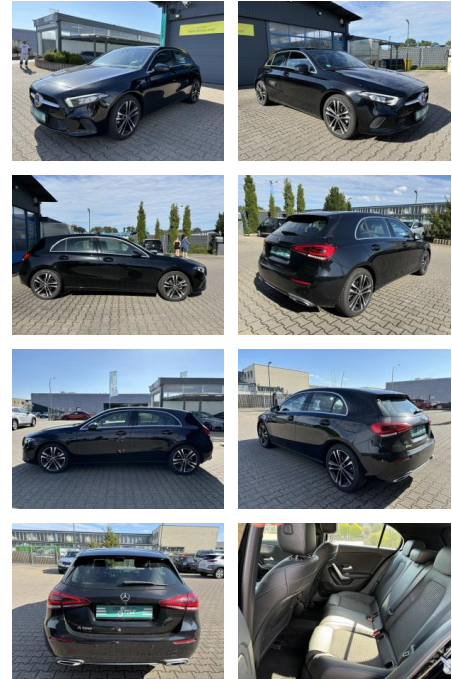

Mercedes-Benz A 180 Edition 19 Ambiente Apple Ca...

CS01-FO2405146 Angebotsnr.:

| Erstzulassung: | Kilometer: | Farbe: | Leistung: | Kraftstoffart: |
|----------------|------------|---------|-----------------|----------------|
| 25.03.2020 | 37.900 | Schwarz | 100 kW / 136 PS | Benzin |