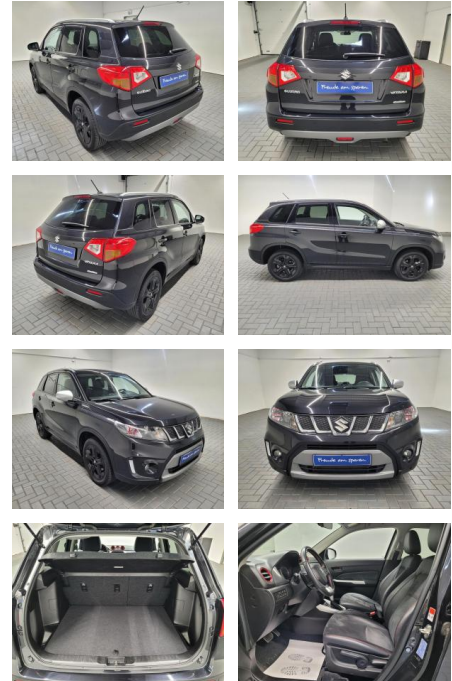

Suzuki Vitara "S 4x4 LED/Navi/SHZ/PDC/Kamera

AM35-26194 **Angebotsnr.:**

Erstzulassung:	Kilometer:	Farbe:	Leistung:	Kraftstoffart:
19.01.2018	96.600		103 kW / 140 PS	Benzin

PREIS
21.400 €

FINANZIERUNGSBEISPIEL