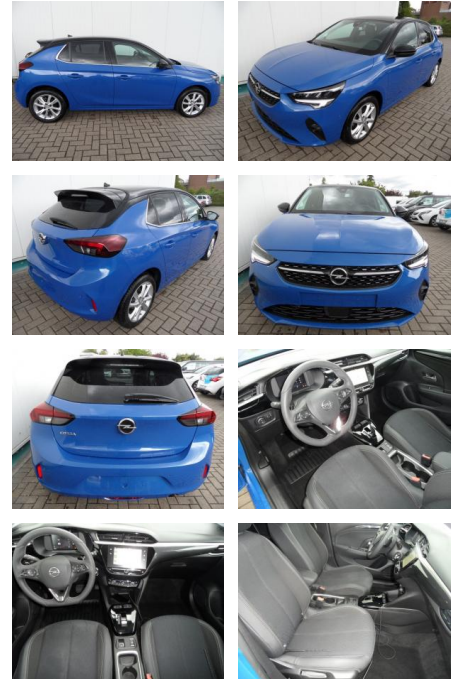

Opel Corsa 1,2 Elegance+Sitzhzg+Kamera+LED

BA17-13548 **Angebotsnr.:**

Erstzulassung:	Kilometer:	Farbe:	Leistung:	Kraftstoffart:
26.02.2023	26.200	Diverse	74 kW / 101 PS	Benzin

PREIS
18.100 €

FINANZIERUNGSBEISPIEL

- Spurhalteassistent
- Müdigkeitserkennung
- Verkehrsschilderkennung
- Solar-Protect (getönte Heckscheiben)
- el. anklappbare Aussenspiegel
- el. Parkbremse
- etc. Farbe: perlblauomet. / Dach schwarz

STÄNDIG ÜBER 15.000 FAHRZEUGE IM BESTAND!