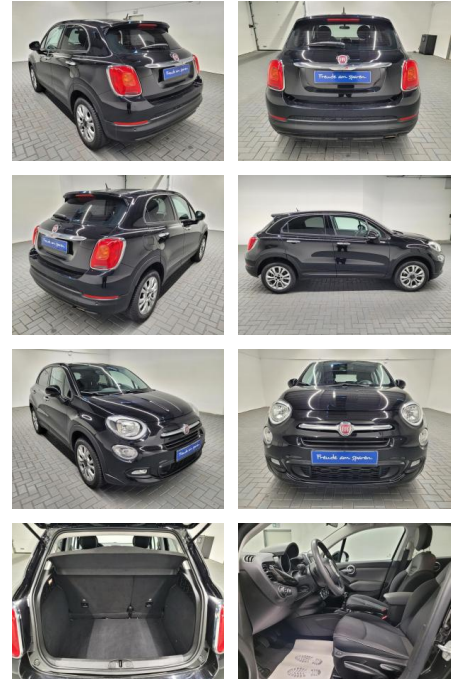

Fiat 500X "Pop Star Navi/PDC/Keyless

AM35-26185 **Angebotsnr.:**

Erstzulassung:	Kilometer:	Farbe:	Leistung:	Kraftstoffart:
30.03.2017	99.000		103 kW / 140 PS	Benzin

PREIS
14.610 €

FINANZIERUNGSBEISPIEL

Laufzeit: 72 Monate Anzahlung: 25 %
Basis-Finanzierung:* Mtl. Rate:
Zielraten-Finanzierung:** **101 €**