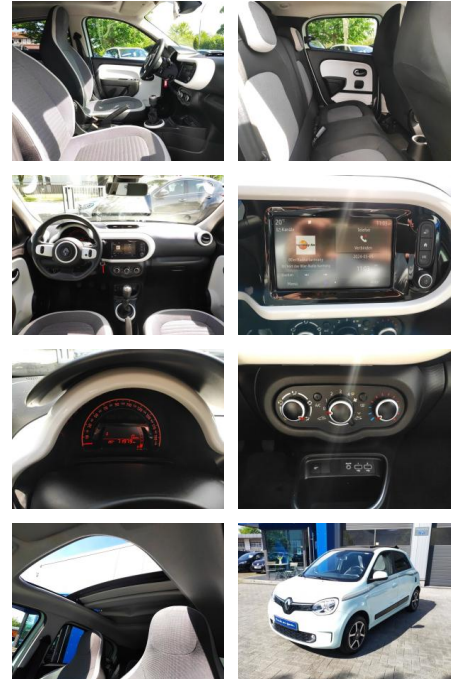

Ihr Ansprechpartner

Herr Frank Granderath

E-Mail: granderath@autohaus-wandner.de

Telefon: 0202 7589627

Autohaus Rainer Wandner Service & Vertriebs KG
Berliner Straße 39 - 42275 Wuppertal - Tel.: 0202 / 758960

Renault Twingo Limited Faltdach/CarPlay/SHZ/PDC

AM35-25922 **Angebotsnr.:**

Erstzulassung:	Kilometer:	Farbe:	Leistung:	Kraftstoffart:
28.05.2020	71.960		54 kW / 73 PS	Benzin

PREIS
13.340 €

FINANZIERUNGSBEISPIEL
Laufzeit: 72 Monate   Anzahlung: 25 %
Basis-Finanzierung:*   Mtl. Rate:
Zielraten-Finanzierung:**   Mtl. Rate: **92 €**

* Basisfinanzierung: Anzahlung: 3.335 Euro, Laufzeit: 72 Monate, Nettodarlehen: 10.005 Euro, Gesamtbetrag: 14.838 Euro, Zinssätze: 4.88% Sollz. (gebunden), 4.99% eff.
** Zielratenfinanzierung: Anzahlung: 3.335 Euro, Laufzeit: 72 Monate, Nettodarlehen: 10.005 Euro, Zielrate: 6.670 Euro, Gesamtbetrag: 15.420 Euro, Zinssätze: 4.88% Sollz. (gebunden), 4.99% eff.,

Vermittlung für: Santander Consumer Bank
Repräsentatives Beispiel gem. § 17 Abs. 4 PAngV. Diese Finanzierungsangebote sind Beispiele. Gerne ermitteln wir für Sie Ihr individuelles Angebot.

Ausstattung

Sicherheit

- PDC Park Distance Control hinten
- Anti-Blockiersystem ABS
- Antischlupfregelung ASC+T
- elektronische Stabilitätskontrolle (ESP / DSP)
- Servolenkung
- Wegfahrsperre
- Kindersitzbefestigung

Multimedia

- Radio
- Bluetooth

Komfort

- Zentralverriegelung
- Bordcomputer

Interieur

- Multifunktionslenkrad
- el. Fensterheber

- Sitzheizung

Exterieur

- Leichtmetallfelgen
- Nebelscheinwerfer

Weiteres

- Lichtsensor
- elektrische Außenspiegel
- Start Stop Automatik
- Nichtraucher
- Ausstattungsliste
- in Jedem Fall einen Besichtigungs-/Probefahrtstermin.
- Dieses Fahrzeug ist an 2 Standorten verfügbar. Bitte fragen Sie nach an welchem Standort sich das Fahrzeug derzeit befindet.
- --- KOMFORT ---
- Klimaanlage
- 2 x elektr. Fensterheber

- elektr. Außenspiegel
- Außenspiegel beheizbar
- Stoff
- Sitzheizung
- Fahrersitz höhenverstellbar
- Lenksäulenverstellung
- Lederlenkrad
- Multifunktionslenkrad
- --- SICHERHEIT ---
- Doppellairbag
- Gurtstraffer hinten
- Isofix-Kindersitzbefestigung
- Kopfstützen hinten (2x)
- --- ASSISTENZSYSTEME ---
- ABS
- ESP
- Antriebsschlupfregelung (Traktionskontrolle)
- Start-Stop-Automatik
- --- AUDIO UND KOMMUNIKATION ---
- Touchscreen

STÄNDIG ÜBER 15.000 FAHRZEUGE IM BESTAND!