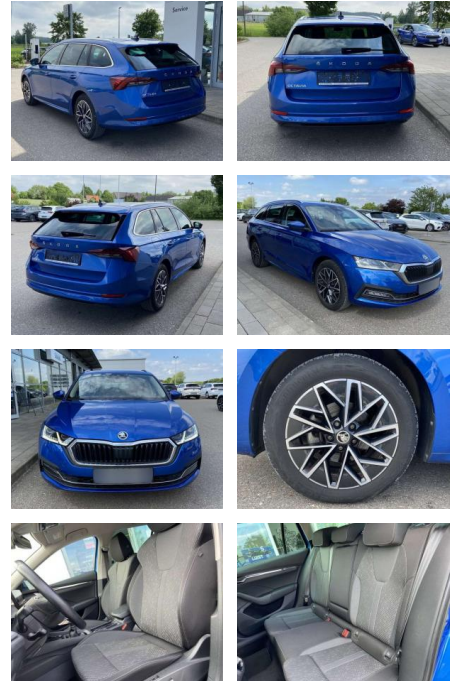

Skoda Octavia Combi 1.0 TSI Style Neues

SS00-072285AAngebotsnr.:

Erstzulassung:	Kilometer:	Farbe:	Leistung:	Kraftstoffart:
01.02.2021	21.167		81 kW / 110 PS	Benzin

PREIS	FINANZIERUNGSBEISPIEL	
24.780 €	Laufzeit: 72 Monate	Anzahlung: 25 %
	Basis-Finanzierung:**	Mtl. Rate:
	Zielraten-Finanzierung:**	170 €