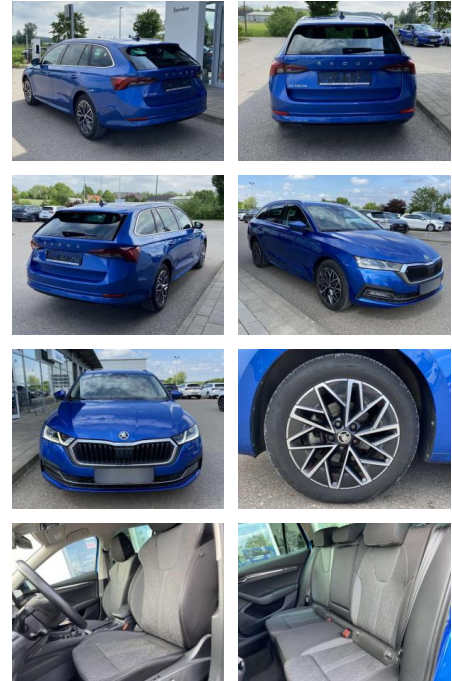

Skoda Octavia Combi 1.0 TSI Style Neues

SS00-072285 **Angebotsnr.:**

Erstzulassung:	Kilometer:	Farbe:	Leistung:	Kraftstoffart:
01.02.2021	21.167		81 kW / 110 PS	Benzin

PREIS
23.320 €

FINANZIERUNGSBEISPIEL