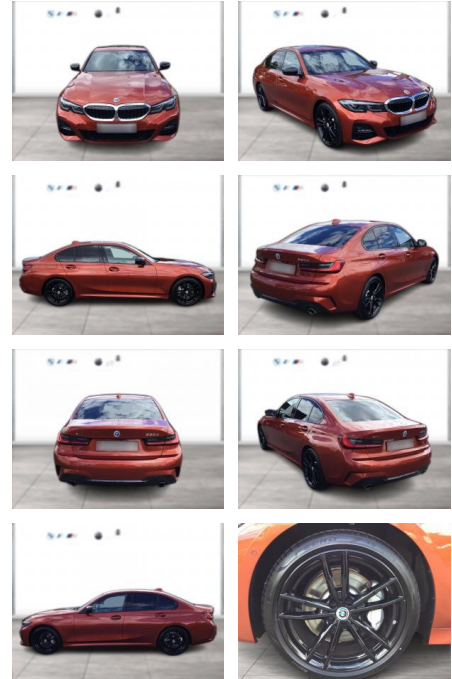

## BMW 330d xDrive M SPORT LC PROF LASER GSD

WG05-259529 Angebotsnr.:

Erstzulassung:	Kilometer:	Farbe:	Leistung:	Kraftstoffart:
01.05.2022	18.800	Orange	210 kW / 286 PS	Diesel

**PREIS**  
**48.770 €**