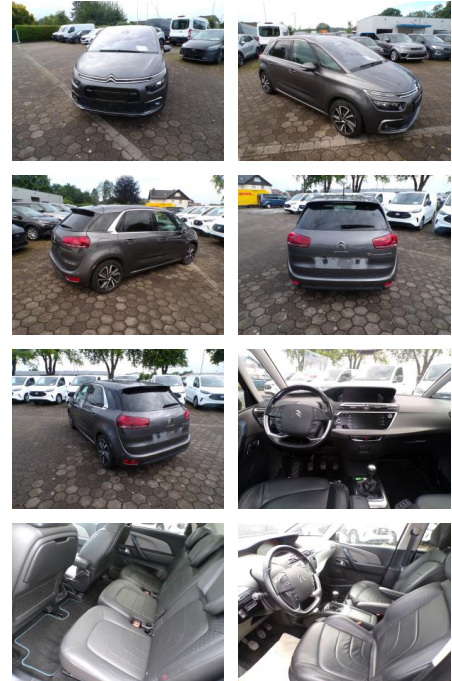

Citroën C4 SpaceTourer Shine + Xenon + Panoram...

AW16-J685021Angebotsnr.:

Erstzulassung:	Kilometer:	Farbe:	Leistung:	Kraftstoffart:
31.07.2018	86.400	Grau	96 kW / 131 PS	Benzin

PREIS
14.590 €

FINANZIERUNGSBEISPIEL